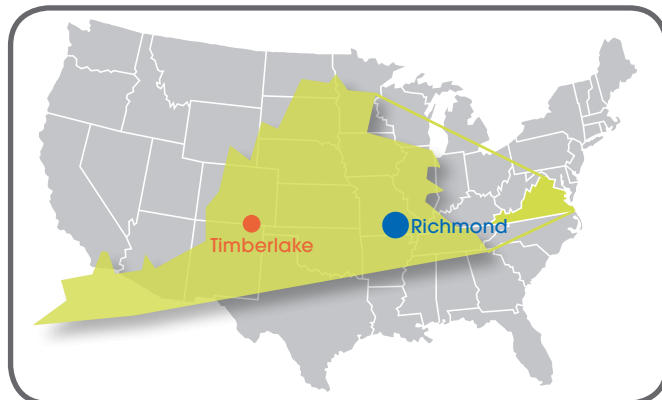

私立走读学校

TIMBERLAKE CHRISTIAN SCHOOL - Forest, VA

年级
9-12

<http://forest-va.com/>

区域人口 8,767

学生人群
男女同校

学校概况

精神建设、学术教育和体育锻炼是廷博莱克基督中学的教学重点。学校男女生均有参与校际篮球、校际足球和校际高尔夫球赛的机会。女生还可以选择排球、垒球和拉拉队等体育运动。在艺术方面, 廷博莱克的戏剧和音乐学院每年创作高质量的音乐剧作品, 包括百老汇音乐剧。在学术方面, 学校提供微积分、生物、西班牙语等AP课程。毕业生的大学录取率达95%。所有在廷博莱克基督中学完成4年高中教育的学生都能获得自由大学提供的相当于75%学费减免的奖学金!

里士满以西1小时40分钟车程

机场代码 IAD

在册学生人数
263 (学前-12年级)

学校网站
www.tcs4u.org

师生比例
1:10

地区介绍

福里斯特是弗吉尼亚林奇堡的郊区小镇, 放眼望去是农田和林地。该镇在过去10年经历了飞速发展, 在未来几年还将进一步发展。

第二语言
西班牙语