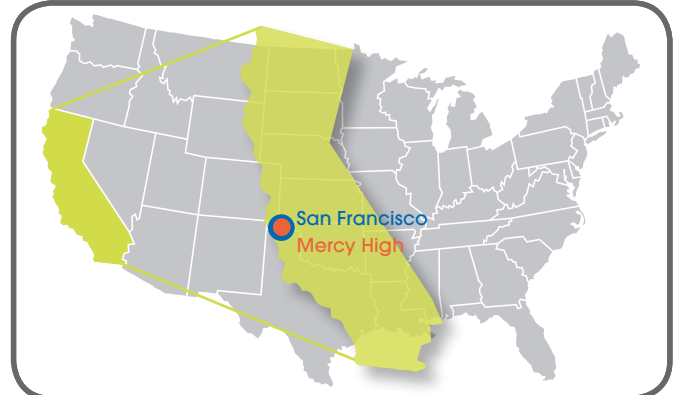

**年级**

9-12

**学生人群**

女校

**学校概况**

梅西高中坐落在旧金山美丽的日落区, 交通便利, 是一所天主教女子高中。学校宗旨是培育对社会做出贡献的青年女子学生。这种教育必须是观念的塑造, 不仅是传授基本技能和知识, 而且要培育能在生活中起指导作用的价值观念。梅西高中提供为期4年的大学预备课程, 其美术课程是海湾地区最为多样化的课程之一; 其体育运动和演讲课程达到国家级水平。

[www.onlyinsanfrancisco.com](http://www.onlyinsanfrancisco.com)

区域人口 815,358

旧金山市

机场代码 SFO

在册学生人数

500

学校网站

[www.mercyhs.org](http://www.mercyhs.org)

师生比例

1:22

**地区介绍**

梅西高中位于旧金山美丽的日落区。学校附近的公共交通非常便利。

**第二语言**

法语、西班牙语、美国手语

**AP课程**

化学、生物、物理、英语语言学、英语文学与写作、美国历史、美国政府组织、微积分AB、微积分BC、西班牙语、法语、工作室艺术

**艺术**