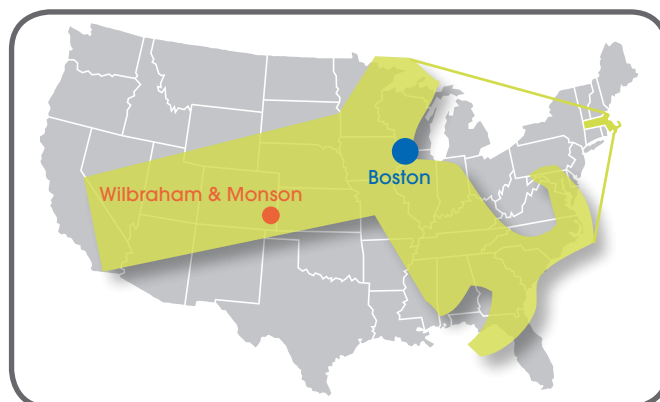

年级

9-12

学生人群

男女合校

学校概况

威伯翰马森中学是一所男女混合的独立大学预备中学，兼收寄宿生和走读生。来自全美和全世界的师生在这个关爱和支持的环境里生活和学习，并接受其200年文化教育遗产的滋养。学校注重智力发展、身体健康、个人责任、相互尊重和服务承诺，以帮助学生迎接更高标准教育的挑战和在相互依存的世界里发展全球领导力。学校鼓励学生利用学校提供的游学机会开阔视野，尤其是前往亚洲。威伯翰马森中学独特的项目——企业和全球研究中心——提供丰富的机会让学生发展自我和开拓视野。

www.wilbraham-ma.gov

区域人口 14,129

距波士顿1小时30分钟车程

机场代码 BDL/BOS

在册学生人数

525

学校网站

www.wma.us