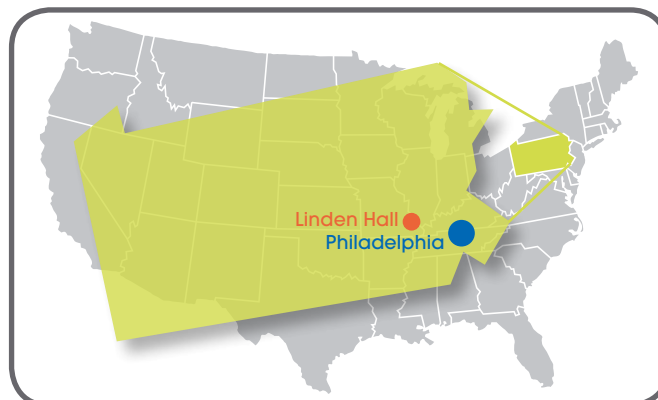

LINDEN HALL - Lititz, PA

私立寄宿学校

年级

6-12 和PG

学生人群

女校

学校概况

建于1746年, 林顿女子中学是美国最古老的女子寄宿中学。作为一所独立的大学预备中学, 林顿女子中学招收6-12以及PG年级的走读生和寄宿生, 并已为年轻女子提供卓越教育长达262年。该校最近对其课程设置进行了修订, 为学生提供更严谨和多层次的学习体验。校园面积达47英亩, 包括斯坦格大楼、斯坦曼艺术中心、都筑科学中心、安妮布罗斯曼司维佳运动健身中心(内设现代舞工作室); 马术设施(包括20个畜栏的马棚和室内室外骑环); 2个足球场; 和6个网球场。

www.lititzpa.com

区域人口 9,029 (李提兹)

距离费城1.5小时路程

机场代码 PHL

在册学生人数

125

学校网站

www.lindenhall.org