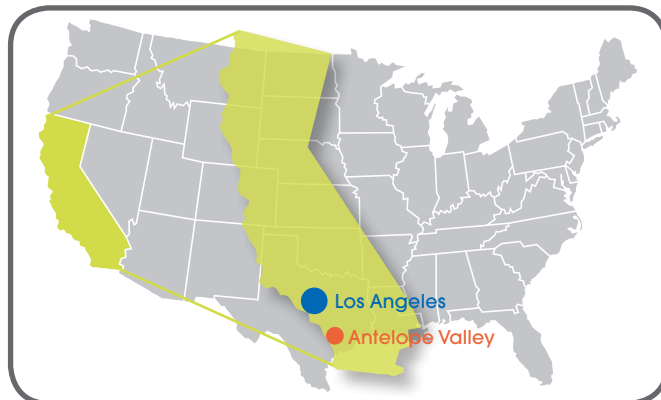

私立寄宿学校

ANTELOPE VALLEY CHRISTIAN SCHOOL – Lancaster, CA

年级

7-12

学生人群

男女同校

学校概况

羚羊谷基督中学的宗旨就是通过教育努力为各行业提供优秀的领导储备人才。该校是一所较为年轻的教育机构，成立于1987年。学校寄望于培养不仅对自己对学校负责的人才，更要敢于承担整个社会的责任。因此7-12年级的同学每学年皆要完成24小时的社区服务。学校提供严格的课业学习，为进入大学做好周密的准备。在过去的6年里，98%的毕业生进入四年制大学学习，其中许多进入了一流顶尖大学，并秉承着羚羊谷基督中学诚实学术的治学态度继续学习。

www.cityoflancasterca.org

区域人口 350,000

距洛杉矶1小时车程

机场代码 LAX

在册学生人数

380

学校网站

www.avcs.edu

师生比例

1:9

宿舍介绍

学生宿舍全年开放，包括节假日。宿舍具有现代化的设施，为学生的生活、成长和交友提供安全、舒适的环境。宿舍管理员是两个接受过专门培训的家庭，为学生提供咨询指导和日常生活帮助。

第二语言

西班牙语

AP课程

英语语言与作文、英语文学、微积分

艺术

音乐、戏剧、舞台表演、舞台戏剧表演、绘画与设计、陶艺

运动

男生	秋季	橄榄球
	冬季	篮球
	春季	田径、棒球
女生	秋季	拉拉队、排球、越野
	冬季	篮球
	春季	田径、垒球

课外活动

年鉴工作组、新闻俱乐部、校园剧、学校音乐会、私人俱乐部、学生政府、社区服务

录取限制 不得超过18岁

最低 SLEP 要求 45

提供 ESL 课程/等级 是

**教员尽忠职守，学术课程兼具挑战性和全面性，距洛杉矶仅1小时路程。
欢迎来到羚羊谷基督中学！**

大学升学率 **100%**

部分入读大学 南加州大学、加州大学、亚利桑那大学、亚利桑那州立大学、北亚利桑那大学、凤凰城大学、安柏瑞德航空航天大学、大峡谷大学、普赖斯科特学院、西南学院等

基本信息

开学时间	8月中
结束时间	5月底
是否要求校服	遵循着装守则
是否颁发毕业证书	是